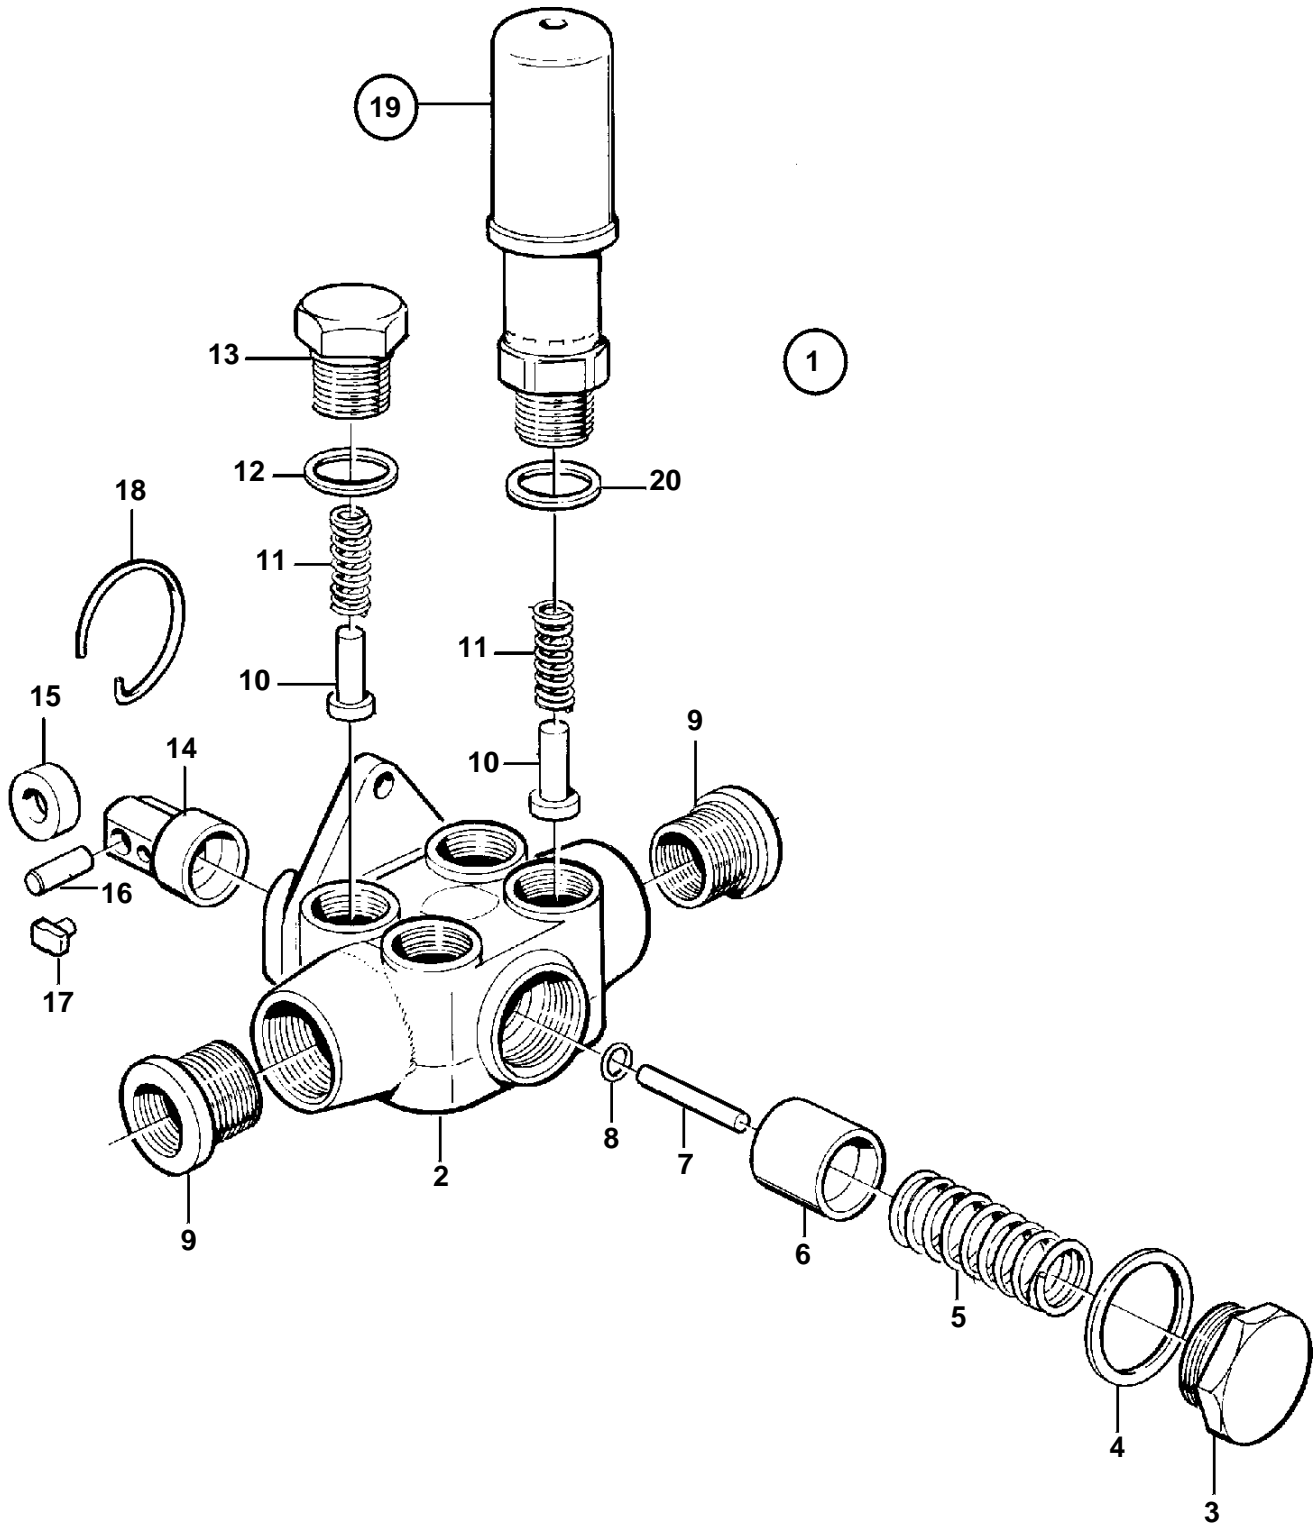

TAMD103A-A, TAMD103A-A AUX

TAMD103A-A, TAMD103A-A AUX

REF	PART NO.	QTY	DESCRIPTION	NOTES
1	3825429	1	Feed pump	(3825454)
2		1	· Housing	
3		1	· Plug	
4	18844	1	· Gasket	
5	3825704	1	· Compression spring	
6		1	· Pump piston	
7		1	· Push rod	
8	240270	1	· O-ring	
9		2	· Bushing	
10	243136	4	· Valve	
11	76706	4	· Compression spring	
12	240572	3	· Gasket	
13		3	· Plug	
14		1	· Retainer	
15		1	· Roller	
16		1	· Bearing bolt	
17		1	· Cube	
18		1	· Spring ring	
19	3826073	1	· Hand pump	
20	240572	1	· · Gasket	